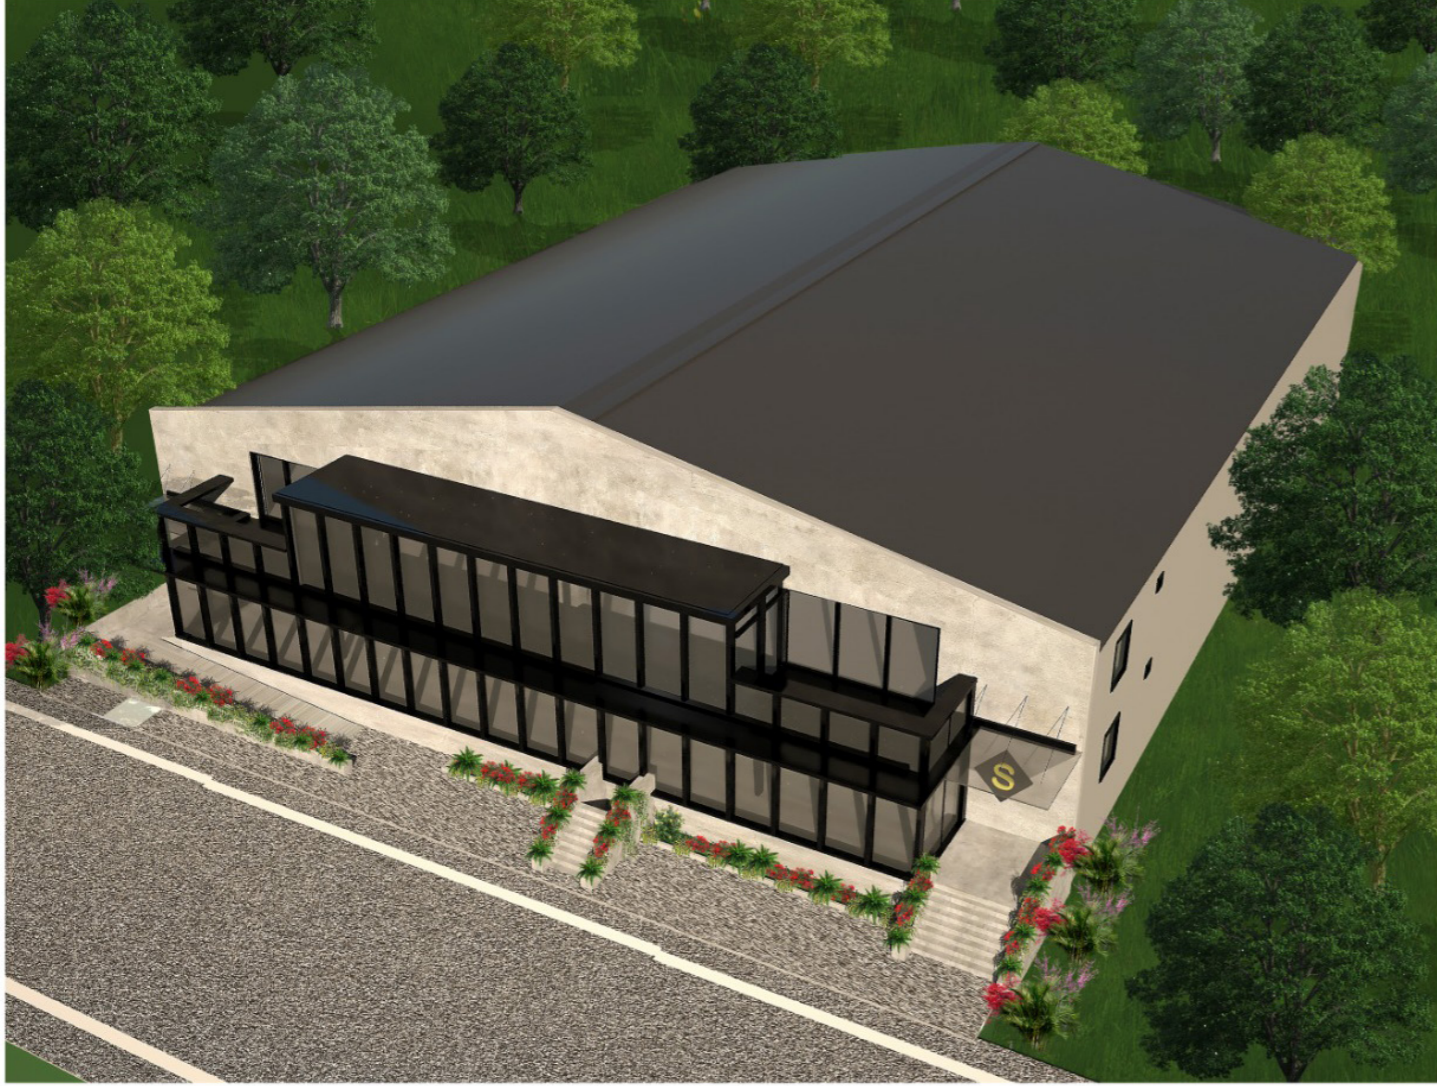

Membran Kapak
Kataloĝu
2024

SERAL - Merkez Bina

1998 yılında Ordu'da kurularak üretim hayatına başlayan Seral Mermer Mobilya eşsiz tasarımları, zengin ürün yelpazesi ile mobilyaların yüzü niteliğindeki kapakları üreterek evlerinize değer katan firmamız sürekli yenilenen makine parkurları ve eğitimli personelleri ile müşterilerine hizmet vermeye devam etmektedir. Kurulduğu ilk günden bu yana global bir vizyona sahip olan, birden fazla ülkeye ihracat yapan firmamız dünya markalarına stratejik bir iş ortağı olma yolunda ilerliyor.

1998 yılında Seral Endüstriyel Mermer adı altında, bölgesinde mermeritten üretilen mutfak ve banyo tezgah ürünleri ilk olarak "Seral Endüstriyel Mermer" olarak tanıtmıştır. Gücünü müşterileri ile arasında oluşan güven ve kalite odaklı bağdan alarak 2007 yılında Seral Dekor adı altında Membran Kapak imalatını bünyesine katmıştır. 2012 Yılında Çamsan Ordu firması ile Ordu ili bayiliği anlaşması imzalayarak Mdf/Mdf lam, 2022 yılında ise Kastamonu Entegre firması ile Ordu ili bayiliği anlaşması imzalayarak Mdf/Sunta sektörüne girmiştir. 6000 m² kapalı alan ve 3500 m² açık alana sahip modern fabrikamızda yurt içi ve yurt dışında güvenle kullanılan, çevreyle dost, sağlığa zararlı içerikler barındırmayan mobilya kapakları üretilmektedir.