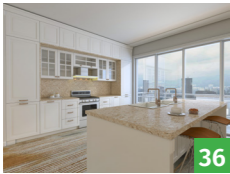

SD-6075
3D Premium White