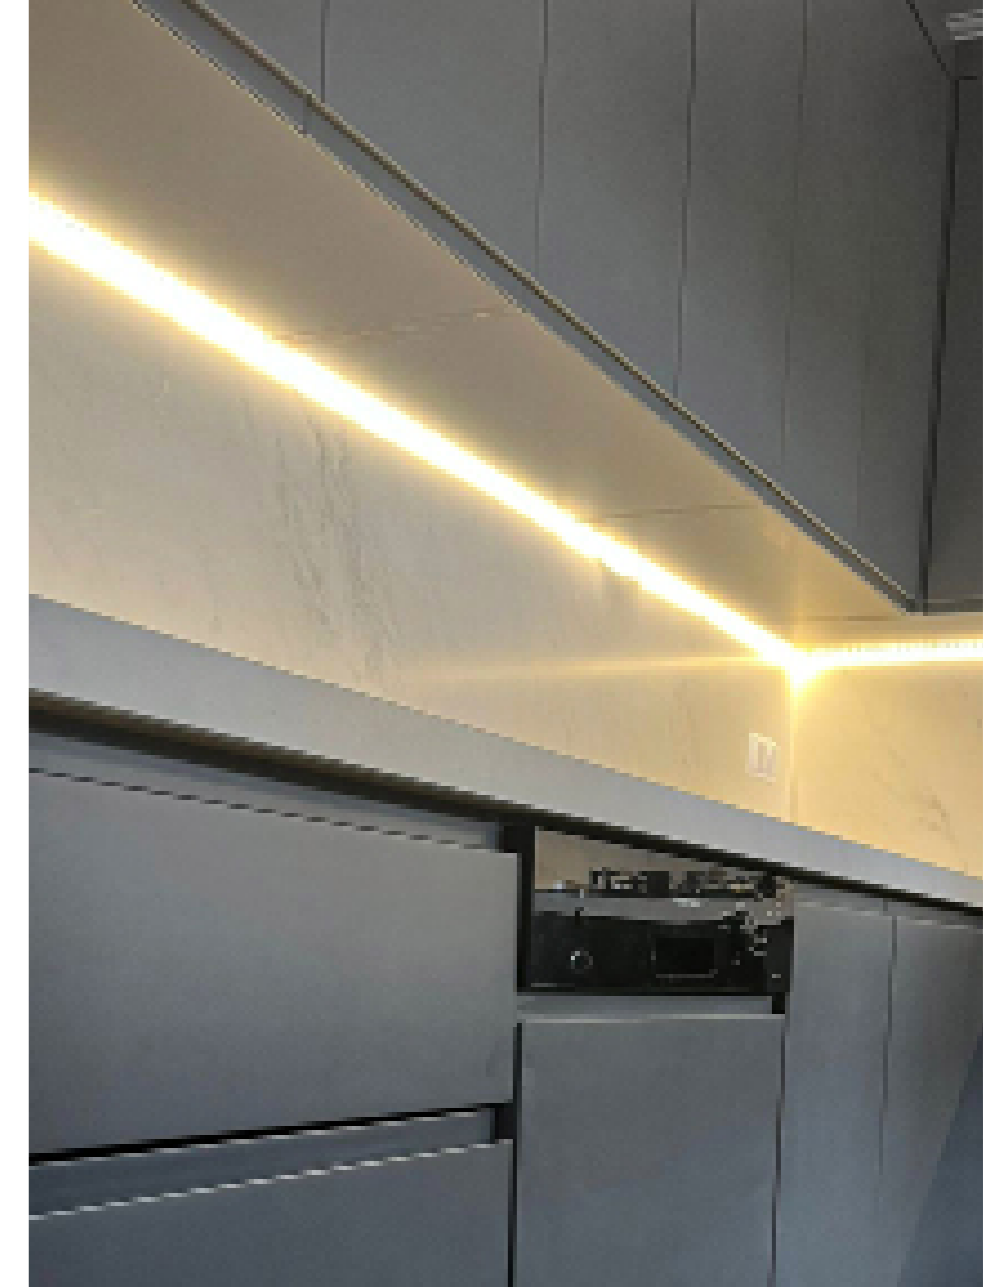

MARINA

Marina (Kadife), gelgitin kum ve kayalar üzerinde bıraktığı tuz desenlerinden ilham almıştır. Bu zarif beyaz üst kısımlar, Carrara mermerinin klasik zarafetini yeniden yorumlayan beyaz bir taban üzerinde asimetrik gri damar deseniyle tamamlanmıştır.