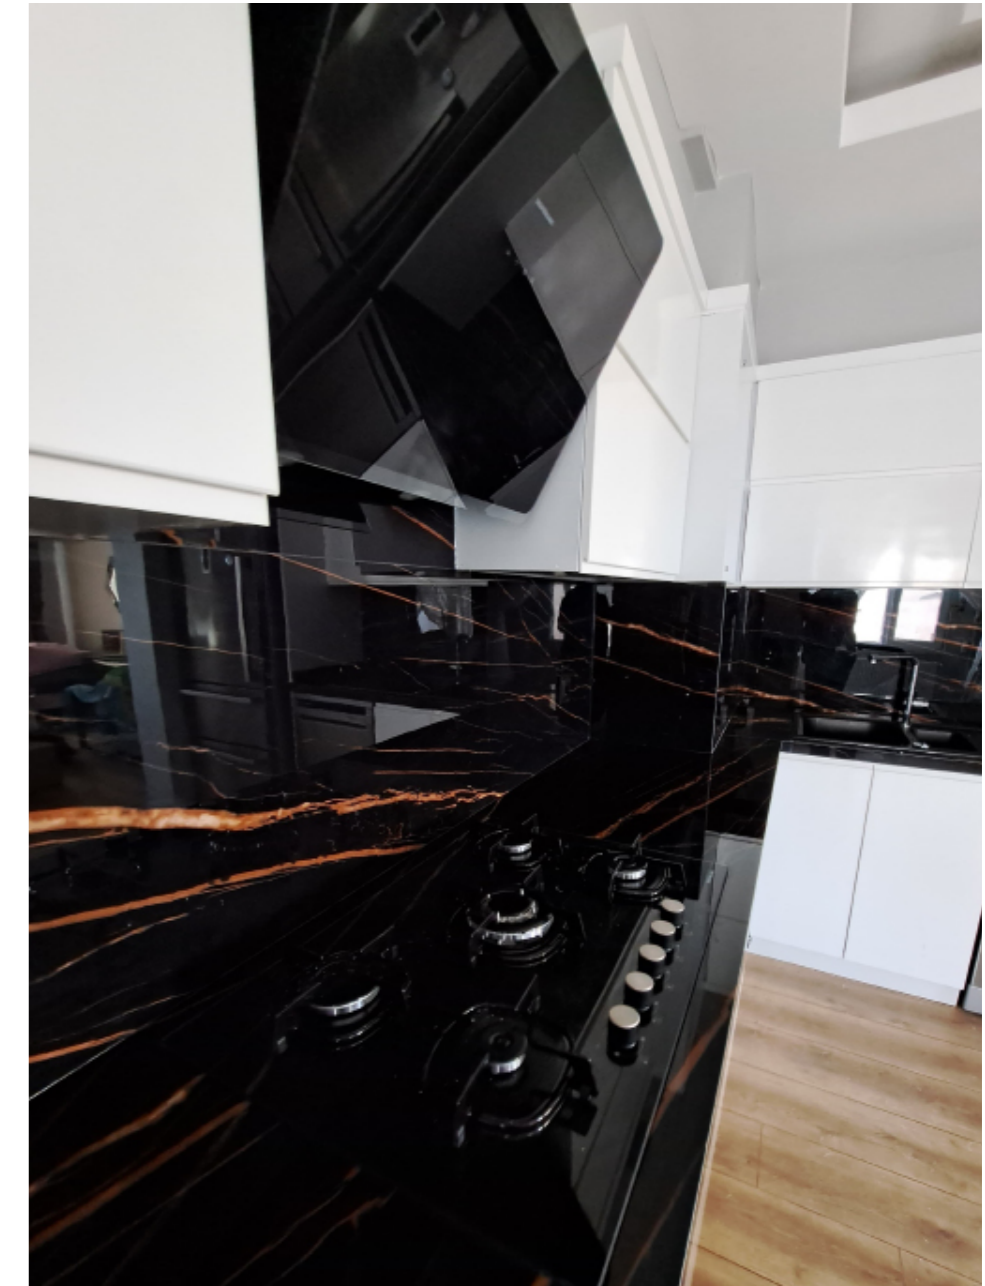

SAHARA NOIR

Siyah yüzeydeki amber damarları her yaşam alanına yeni bir sıcaklık tonu getiriyor.