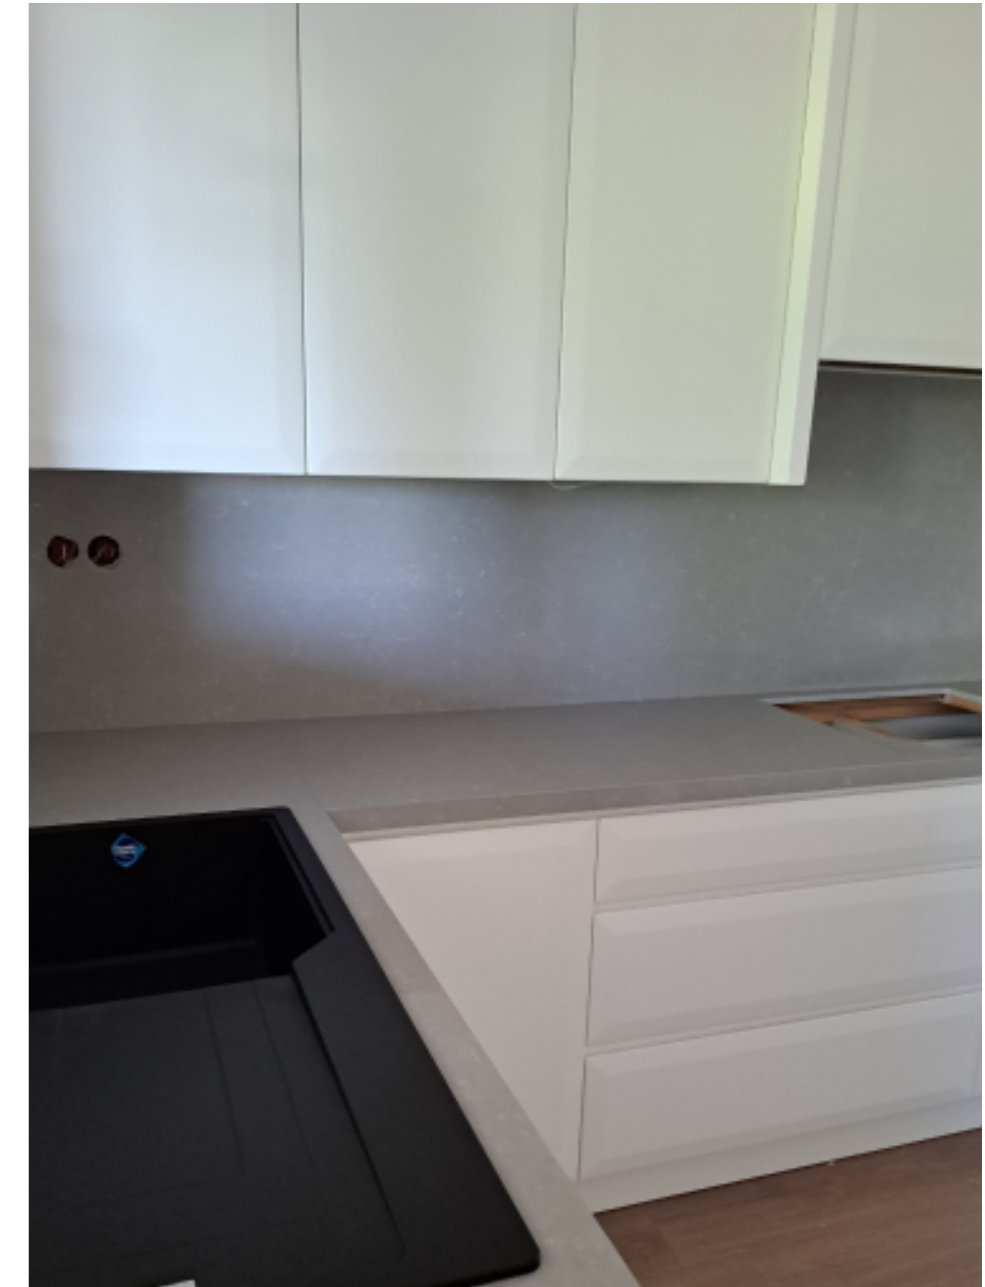

SIMA

Kuvars taşının sağlam yapısını bünyesinde barındıran Sima, grinin dinginliği ve huzuruyla yaşam alanlarının vazgeçilmezi olacak.