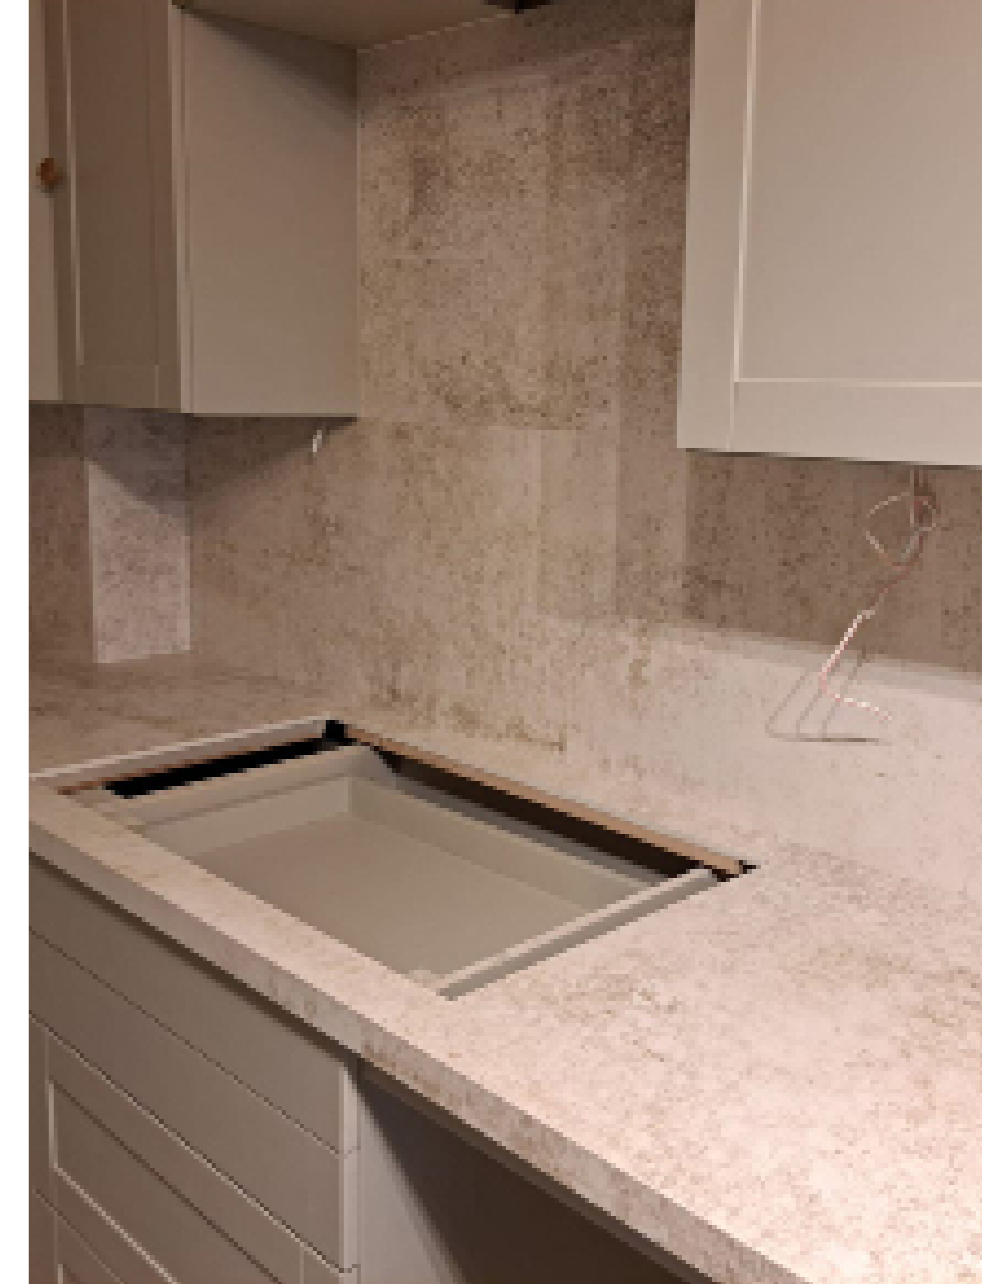

HALO

Hafif gri tonlarına sahip kirli beyaz.
Kirlenmemiş bir kristalin yansıması gibi
yumuşak ve parlak.

NILIUM

Dekton Nilium, Endüstriyel serinin minimalist unsurudur. Gümüş metalden ilham alan Dekton Nilium, beyaz ve gri tonlarından oluşan zarif bir kokteyl sunuyor. Sıcak renklerin narin görünümü, bir malzemenin oksidasyon sürecinin başlangıcını temsil eder.

SILESTONE®
by COSENTINO

NYMBUS

%90'in üzerinde doğal kuvars kristallerinden üretilen Silestone® by Cosentino çalışma yüzeyleri çizilmelere ve lekelerle karşı yüksek dirence sahiptir. Silestone®, doğal taşta bulunmayan bir renk tonu ve tutarlılığa sahiptir ve çalışma yüzeyleri, döşemeler, su sıçramalarına, duvar kaplamaları, duş tekneleri, lavabolar ve özel banyo bileşenleri dahil olmak üzere çok çeşitli uygulamalarda kullanım için ideal bir yüzeydir.