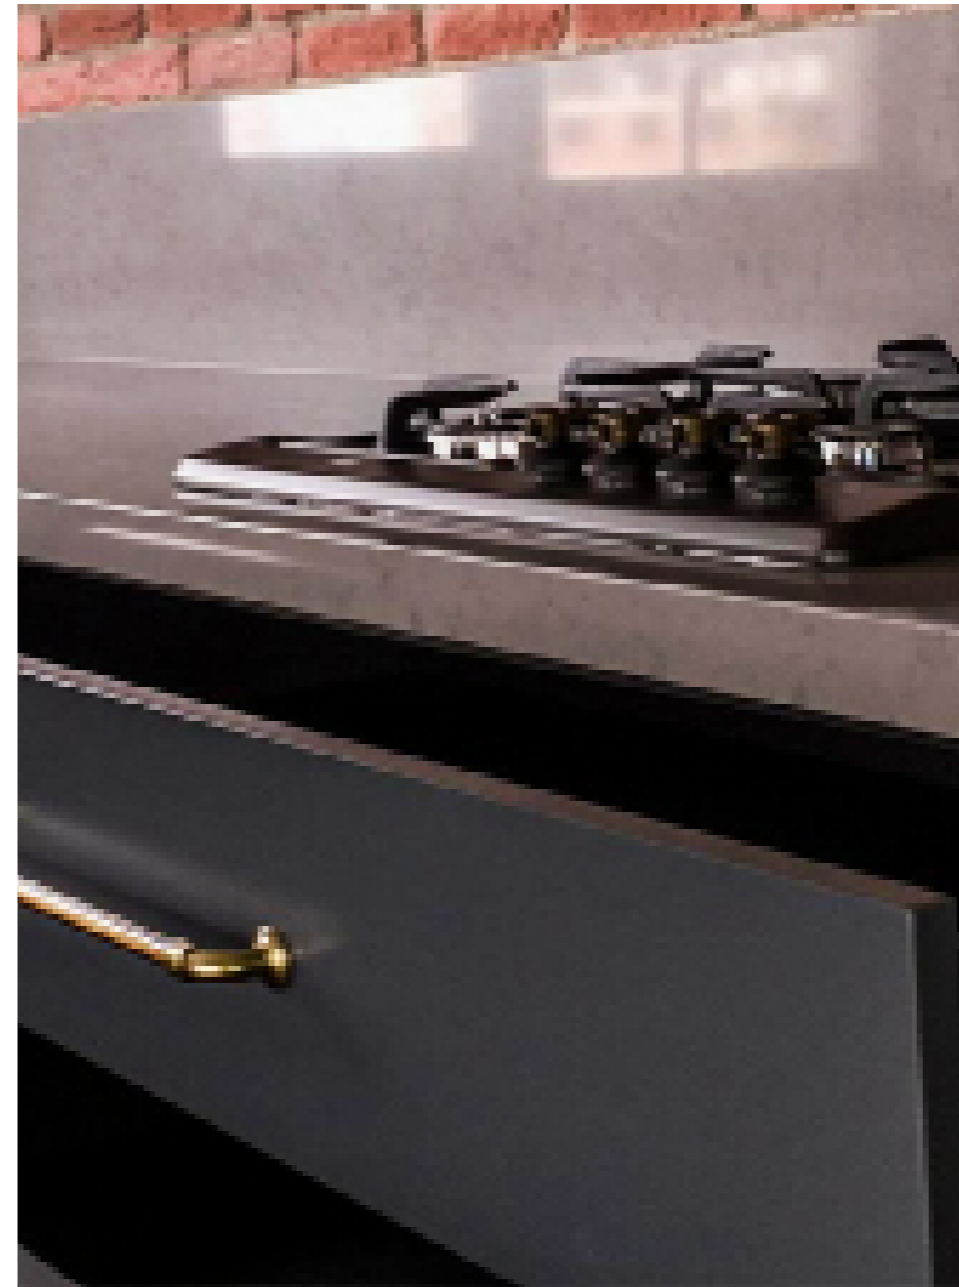

beleñco®

MONTANA

Kayalık dağ yamaçlarını mekanınıza taşıyan gri tonlarında bir yüzey tasarımı.