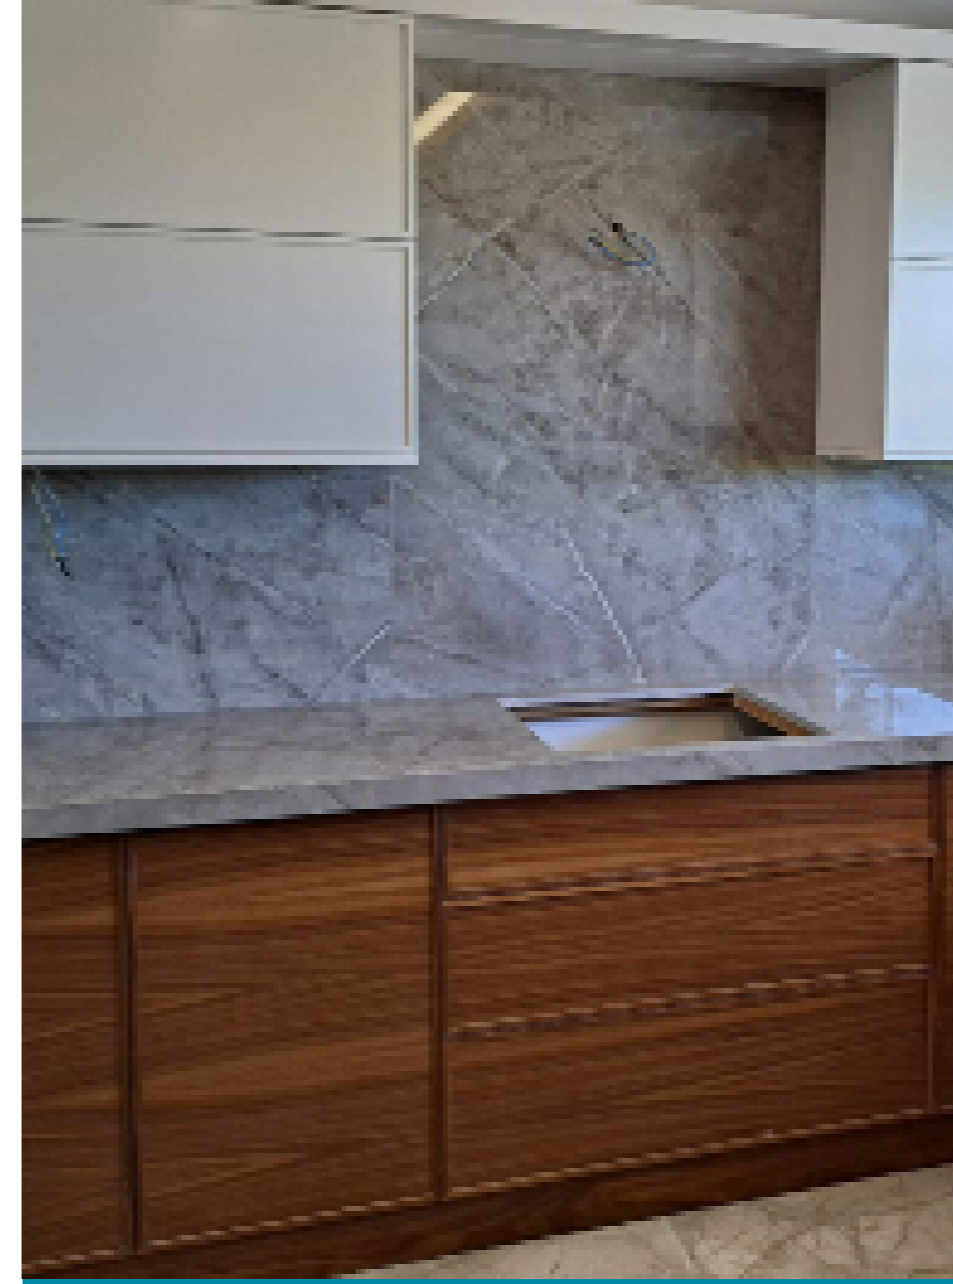

SOGNE-INDUSTRIAL

Klasik beton ürünler zeminlerden ilham alan desen ve renklerle tasarlanıyor. Ayrıntılarla dolu bir arka plana gerçekçi tane yapısı uygulanmıştır. Grilerin çeşitliliği sayesinde mükemmel bir temel ve ön plana sahip, her yerde çok yönlü bir renktir.