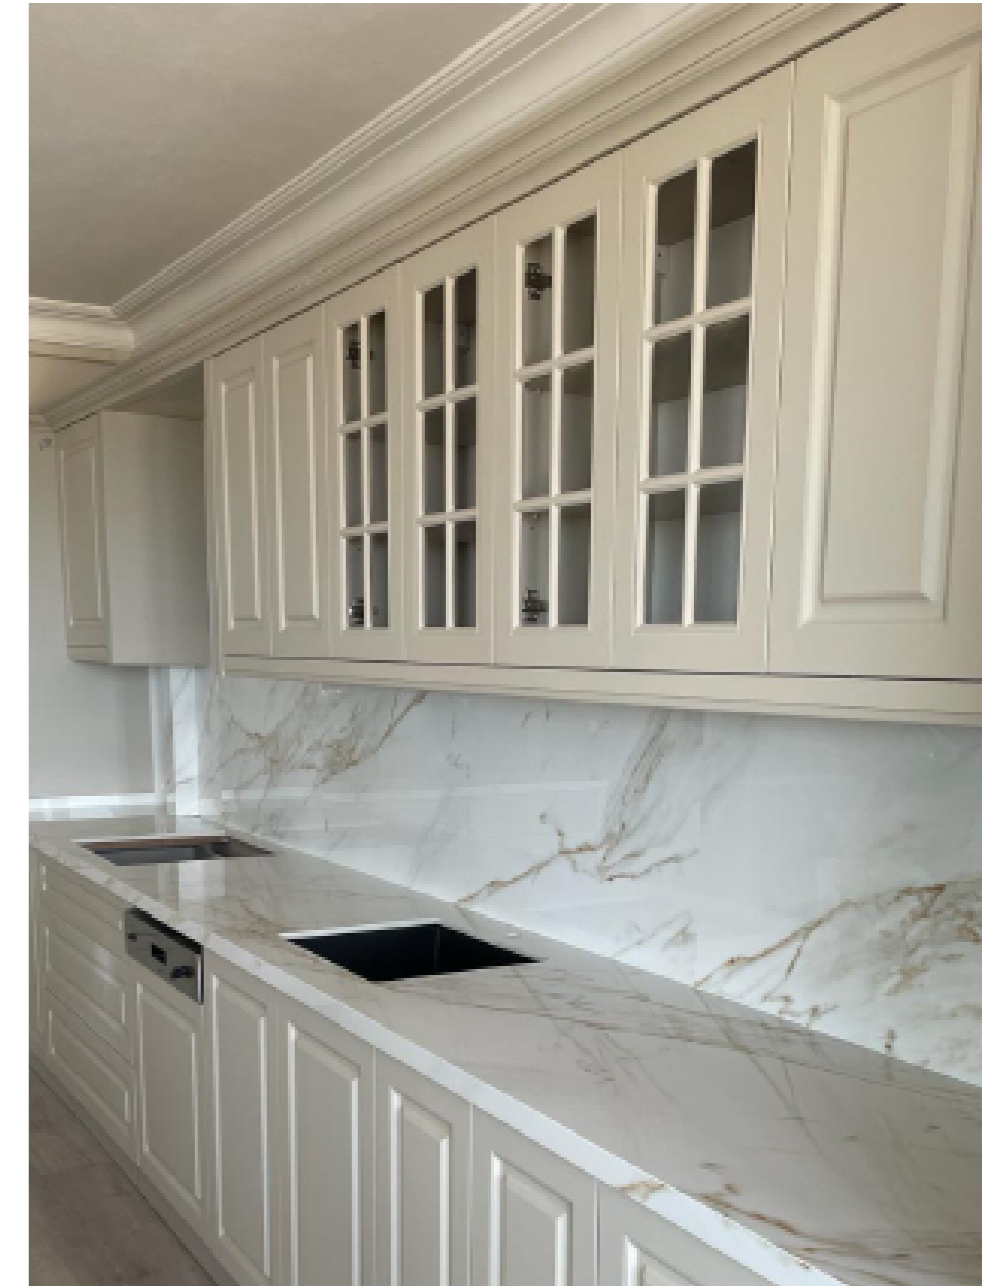

STATUARIO ELITE

Statuario Elite ile donatılmış mekanlarda huzur yayılıyor. Pastel beyaz plaka yüzeyi, üzerine yayılan pastel, yağın gri damarlarla daha da yumuşak görünüyor, hafif ve dingin bir çekicilik yayıyor.