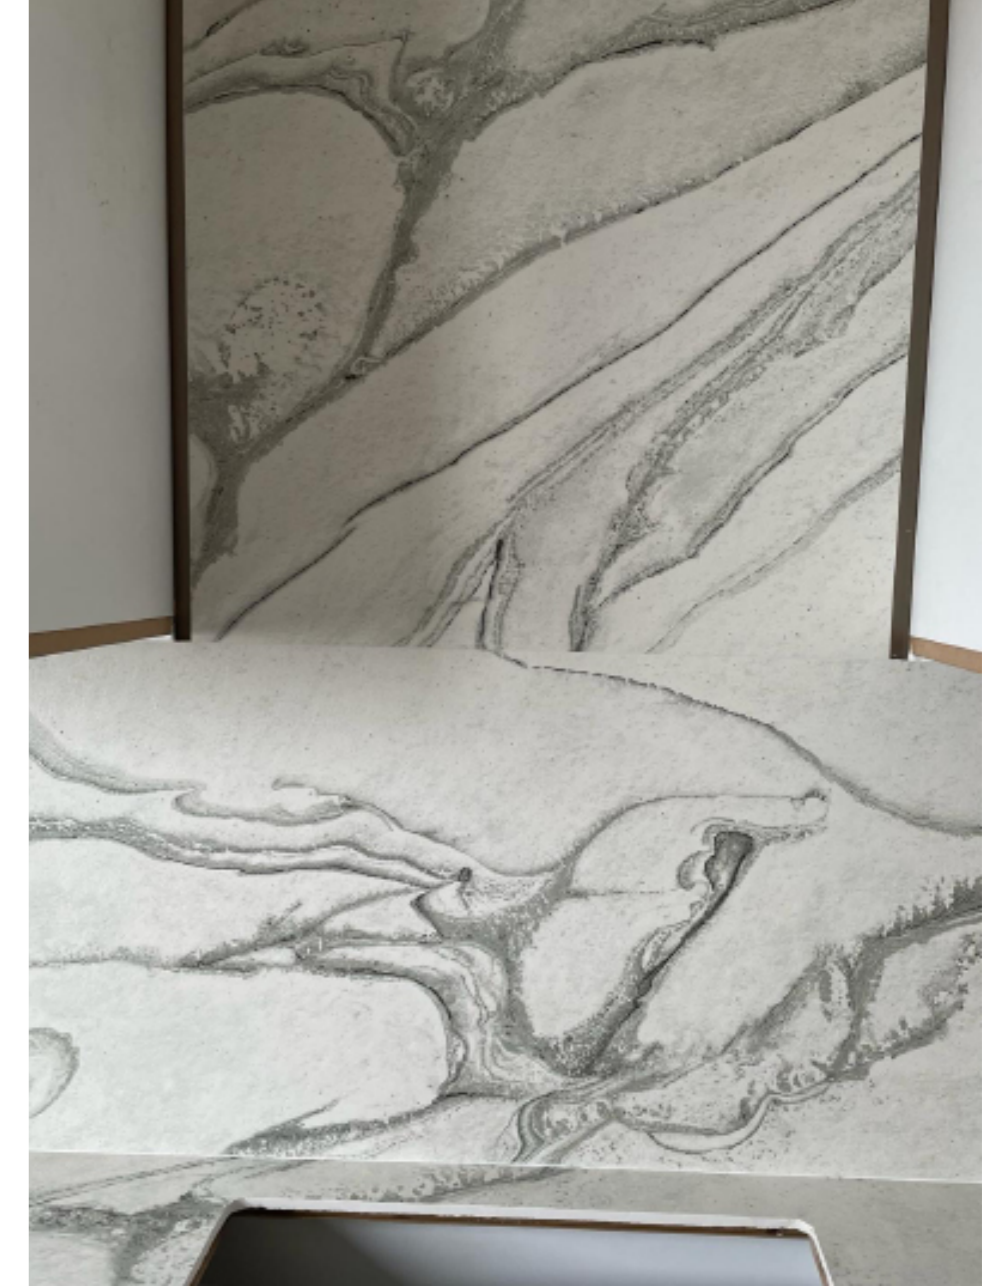

GLACIER

Doğal taşların güzelliğinden ve uyumundan ilham alan bu malzemenin parlak beyaz zemin üzerine yayılan altın tonlarındaki ince damarlar göz alıcıdır.

LIQUID SKY

Akışkanlar dinamiğinin bilimsel ilkelerini kutlayan, dönen, mermer görümlü, bulut benzeri bir desen. Liquid Sky'in benzersiz özellikleri, akıcı gri damarlara sahip beyaz bir tabandan oluşur. Tasarım, yer çekiminin hareketini, elementlerin karşılıklı etkileşimini ve maddelerini araştırıyor ve dönen enerjiye ve sürekli harekete saygı durumunda bulunuyor.