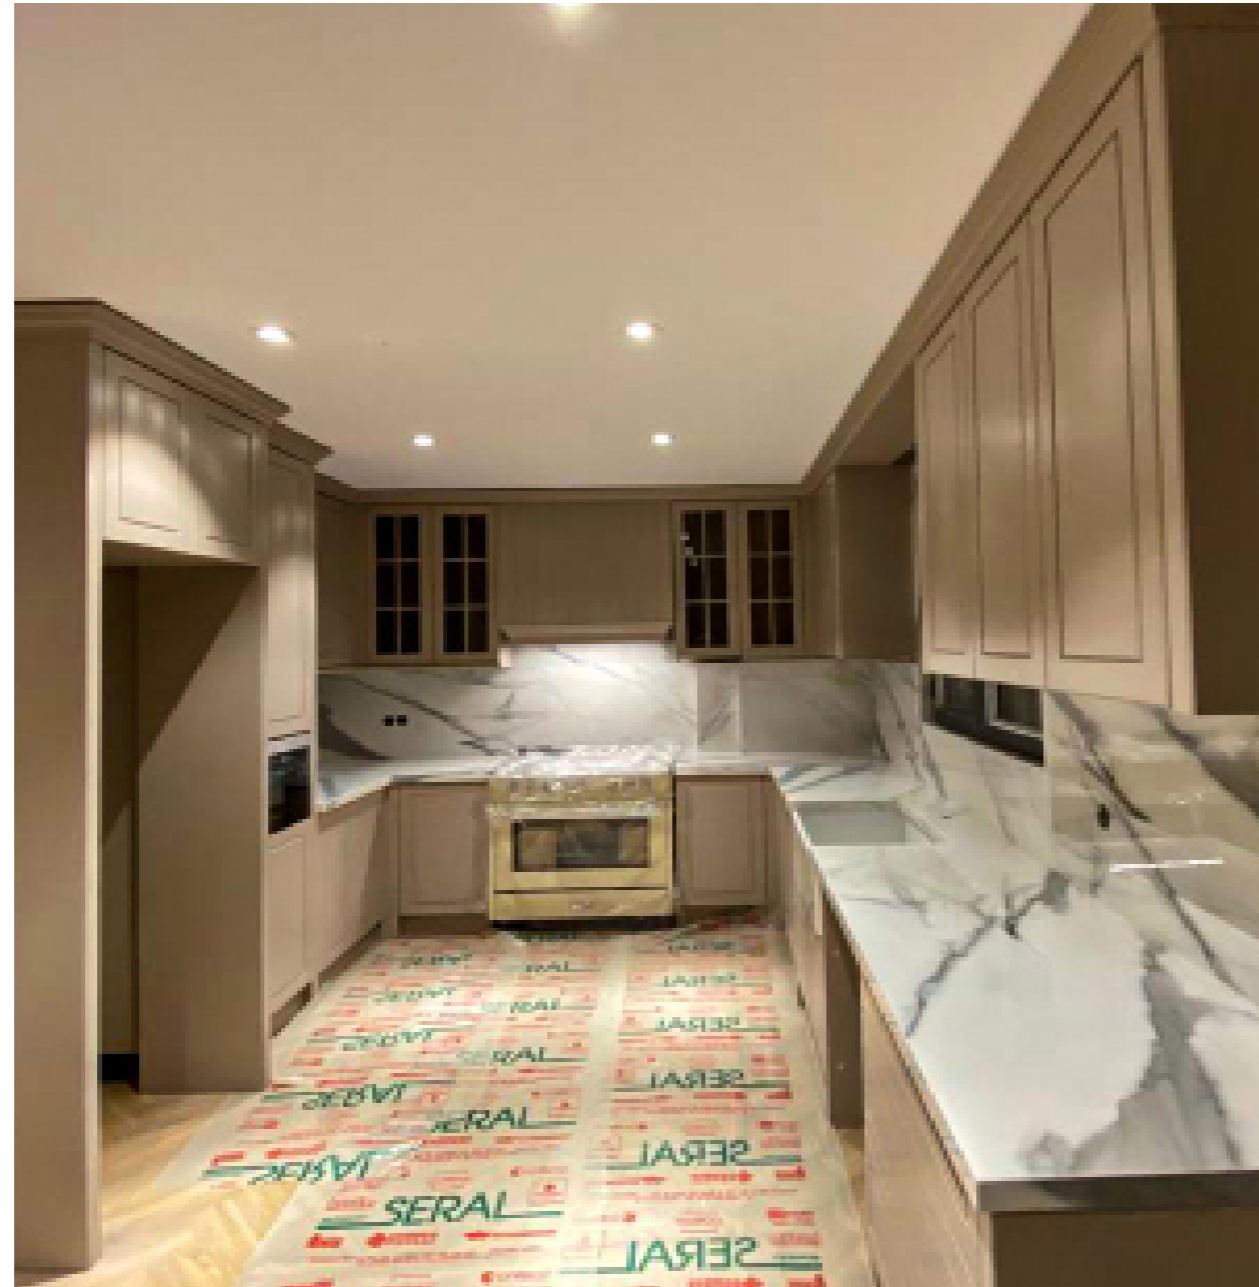

L LAMAR
ceramics

CARRARA

Saf beyaz zemin üzerinde dalgalı gri damarlar bir araya gelerek her yüzeyden yansıyan zarafeti sergiliyor.

CALACATTA

Romalı adını yakışır şekilde yaşatmak için tasarlanan Calacatta, parlaklığıyla lüksü yansıtıyor. Geniş gri damarlar tezgahın her alanında çarpıcı ve şık bir görünüm sunuyor. Sayacı nasıl kullanacağınızı seçmeniz size kalıyor.