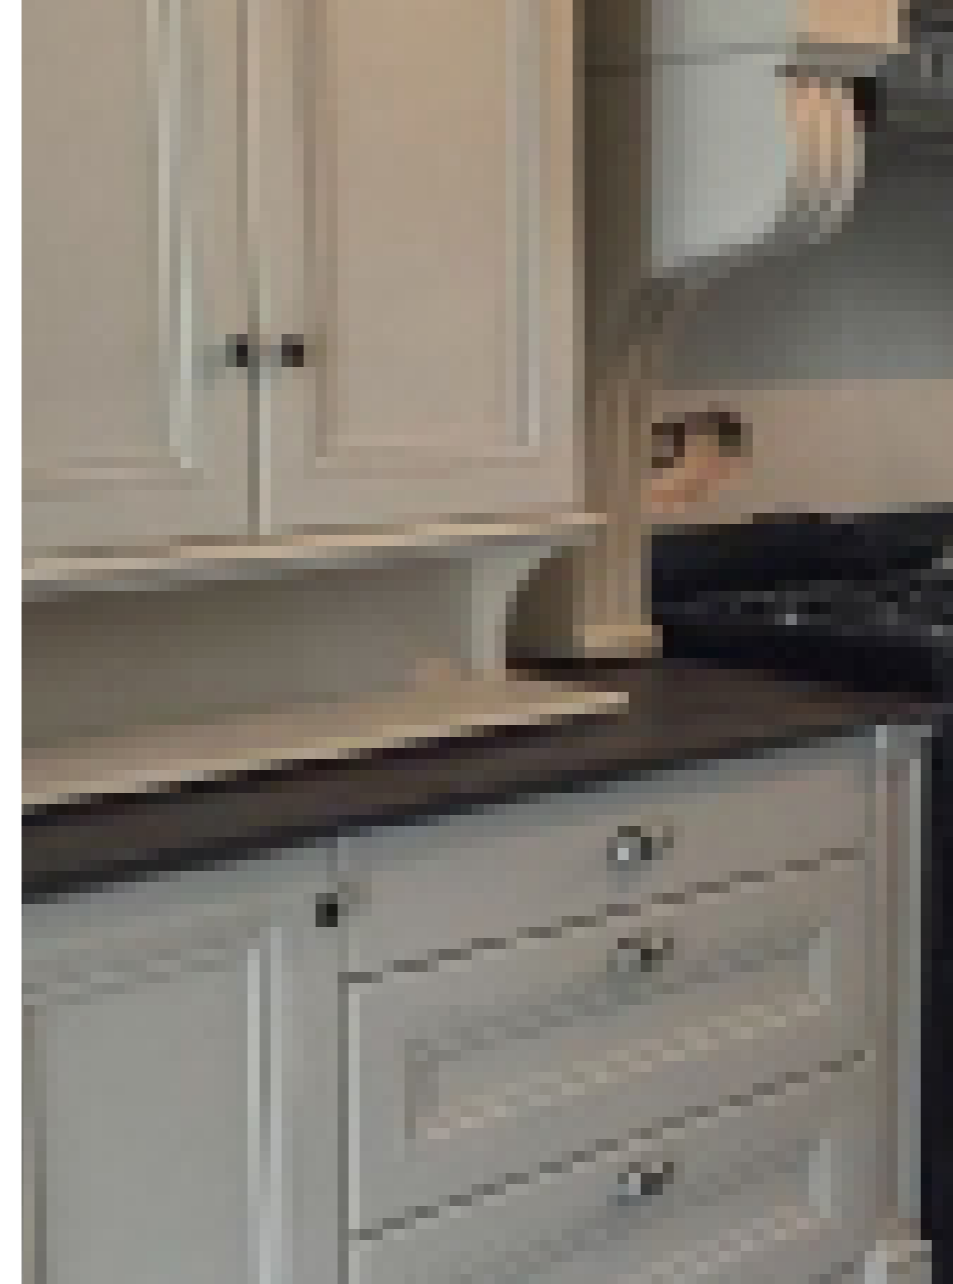

TRILIUM

Volkanik taşlardan ilham alan Dekton Trilium, yoğun gri ve siyah renklerin karışımını sunuyor. %80'e kadar geri dönüştürülmüş malzemelerden üretilen Trilium, 2016 yılında Dekton'un ilk ekolojik rengi olarak doğdu.