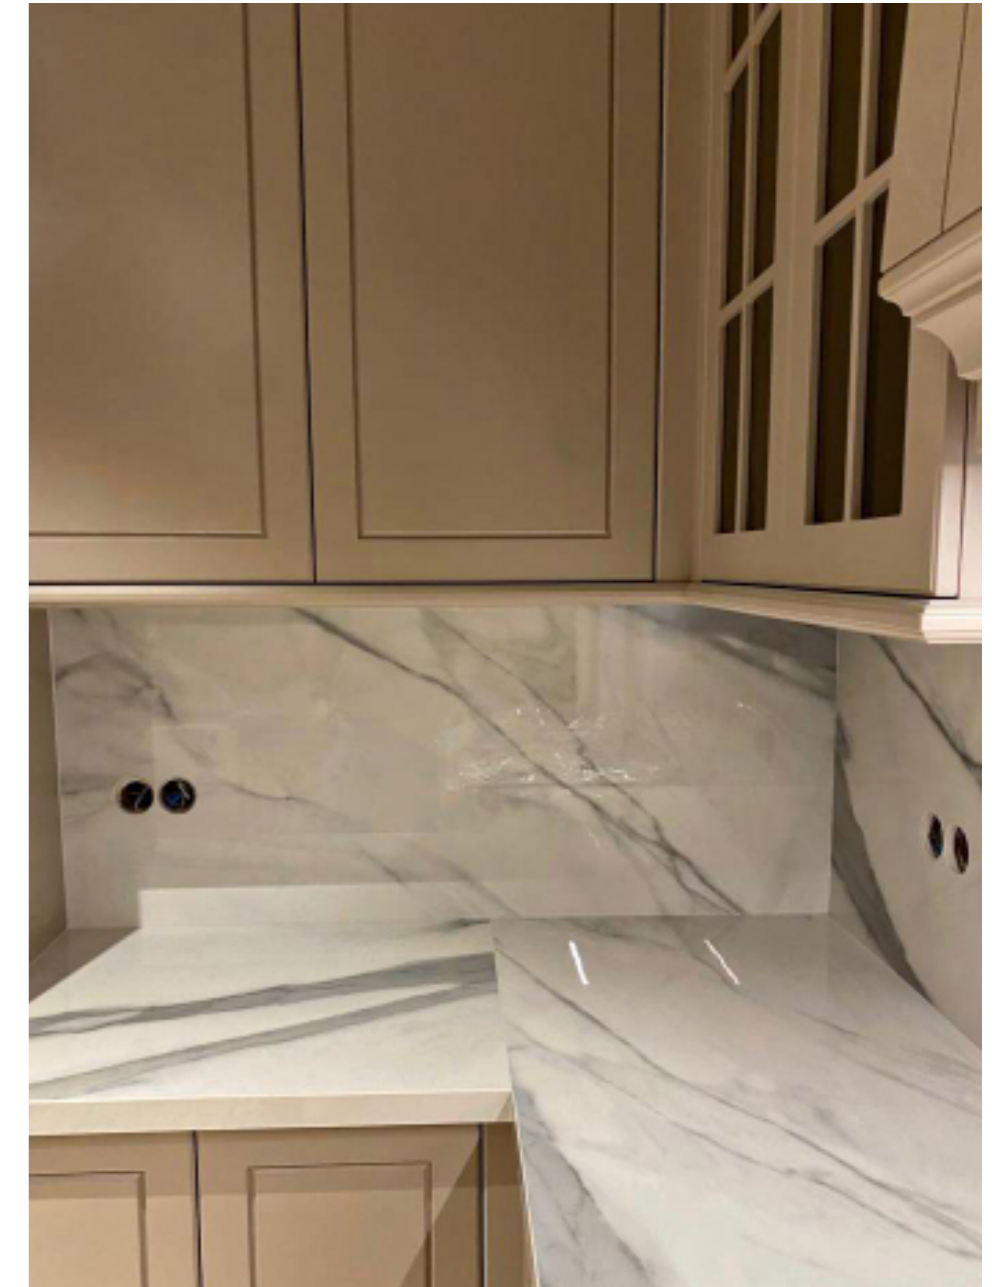

CALACATTA

Romalı adını yakışır şekilde yaşatmak için tasarlanan Calacatta, parlaklığıyla lüksü yansıtıyor. Geniş gri damarlar tezgahın her alanında çarpıcı ve şık bir görünüm sunuyor. Sayacı nasıl kullanacağınızı seçmeniz size kalıyor.