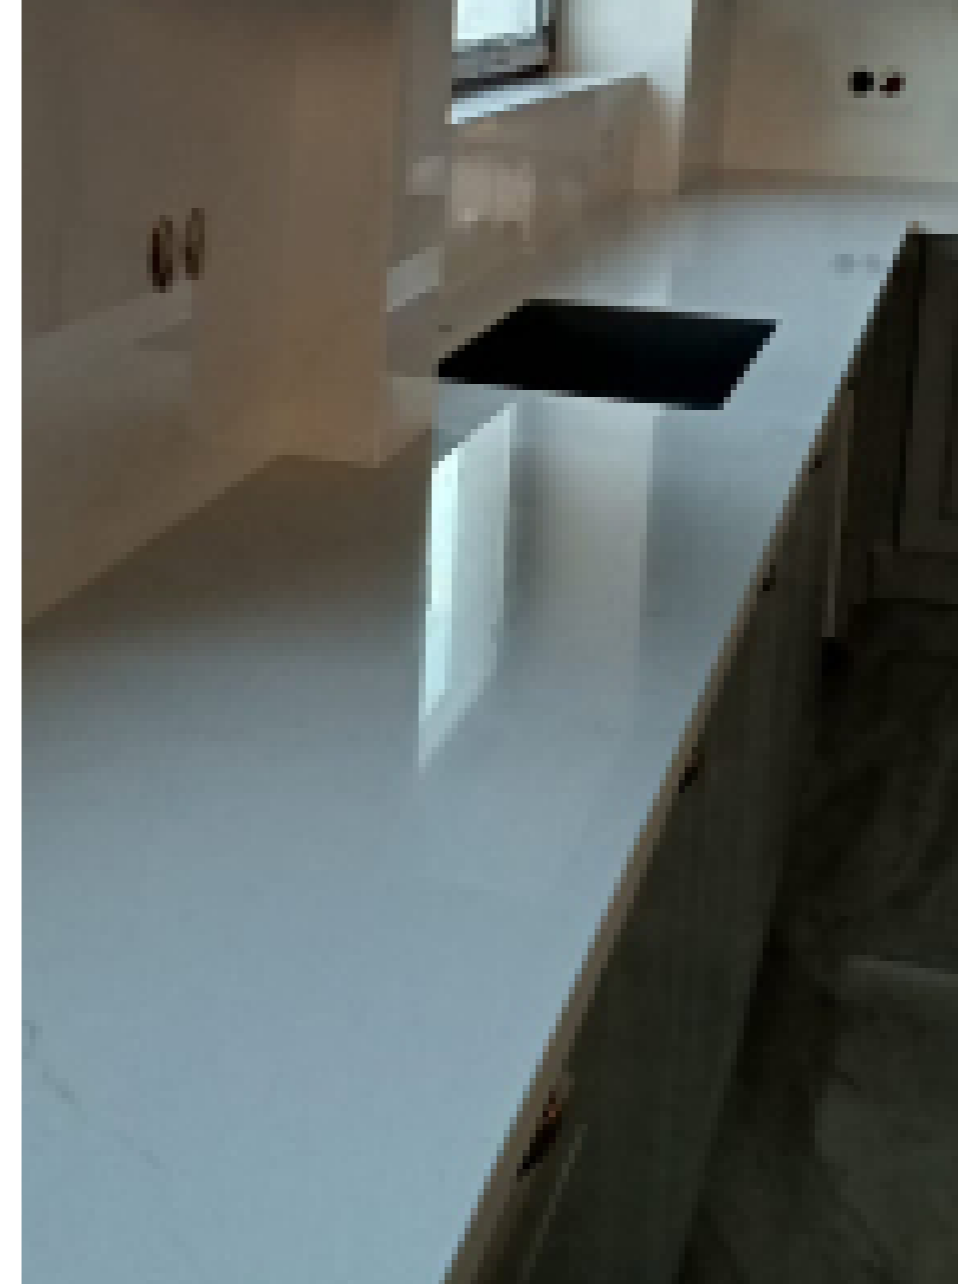

GLACIER

Doğal taşların güzelliğinden ve uyumundan ilham alan bu malzemenin parlak beyaz zemin üzerine yayılan altın tonlarındaki ince damarlar göz alıcıdır.

LIQUID SKY

Akışkanlar dinamiğinin bilimsel ilkelerini kutlayan, dönen, mermer görümlü, bulut benzeri bir desen. Liquid Sky'in benzersiz özellikleri, akıcı gri damarlara sahip beyaz bir tabandan oluşur. Tasarım, yer çekiminin hareketini, elementlerin karşılıklı etkileşimini ve maddelerini araştırıyor ve dönen enerjiye ve sürekli harekete saygı durumunda bulunuyor.