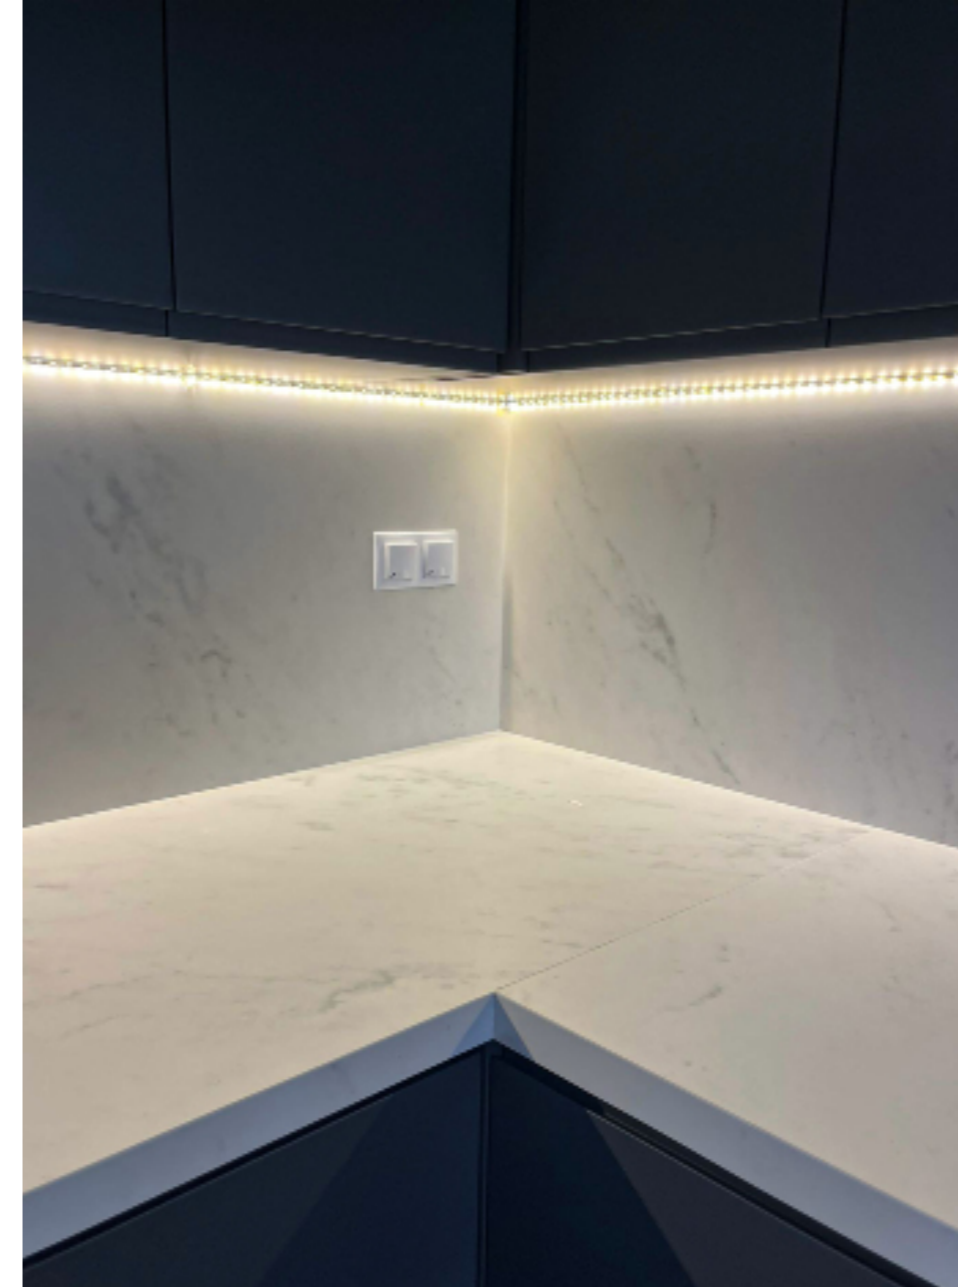

MARINA

Marina (Kadife), gelgitin kum ve kayalar üzerinde bıraktığı tuz desenlerinden ilham almıştır. Bu zarif beyaz üst kısımlar, Carrara mermerinin klasik zarafetini yeniden yorumlayan beyaz bir taban üzerinde asimetrik gri damar deseniyle tamamlanmıştır.