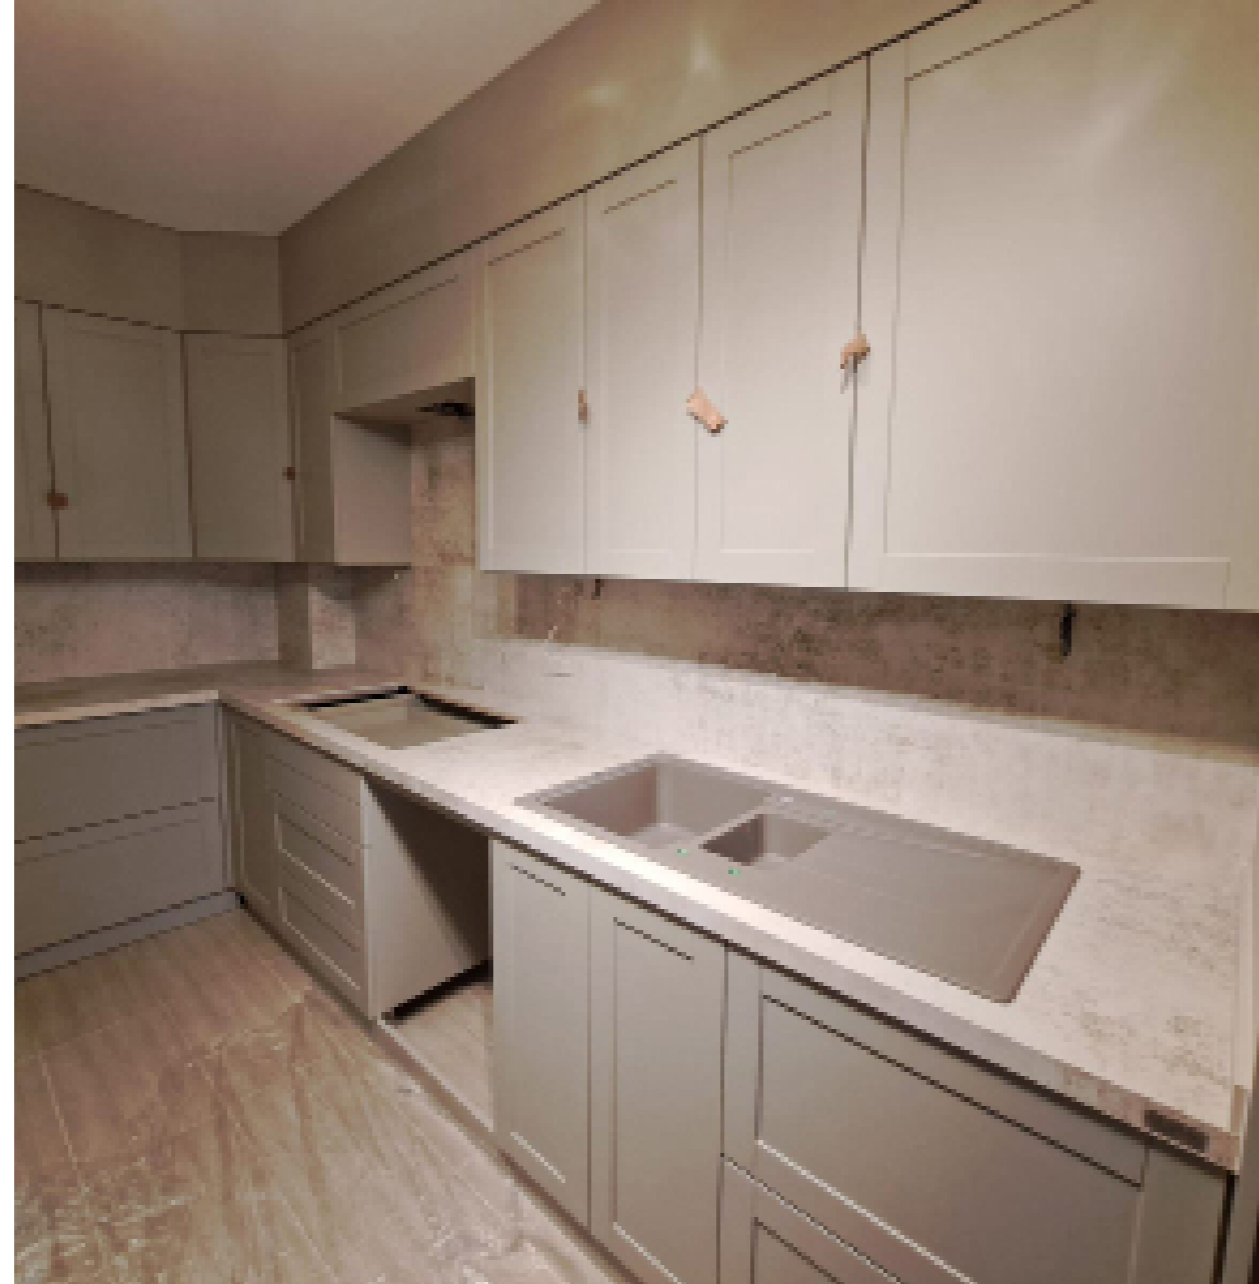

SILESTONE®
by COSENTINO

NYMBUS

%90'in üzerinde doğal kuvars kristallerinden üretilen Silestone® by Cosentino çalışma yüzeyleri çizilmelere ve lekelerle karşı yüksek dirence sahiptir. Silestone®, doğal taşta bulunmayan bir renk tonu ve tutarlılığa sahiptir ve çalışma yüzeyleri, döşemeler, su sıçramalarına, duvar kaplamaları, duş tekneleri, lavabolar ve özel banyo bileşenleri dahil olmak üzere çok çeşitli uygulamalarda kullanım için ideal bir yüzeydir.